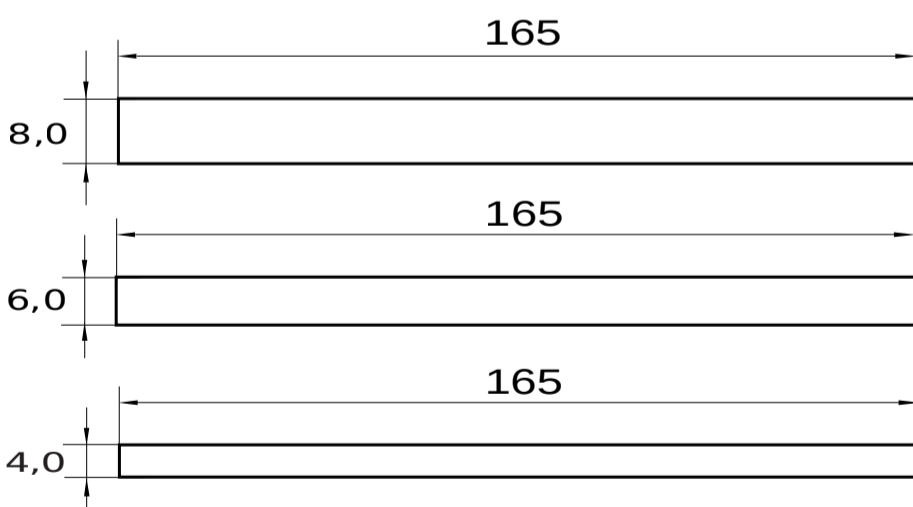

	STANDARD SIZES mm.	TOLERANCE mm.
Thickness	LA/ES 4,0 - 6,0 - 8,0	4,0/4,2 - 6,0/6,2 - 8,0/8,2
	ELEUNG 4,0 - 6,0	4,0/4,2 - 6,0/6,2
General size	LA/ES 165 x 1400	160/170 x 1395/1405
	ELEUNG 165 x 1450	160/170 x 1445/1455